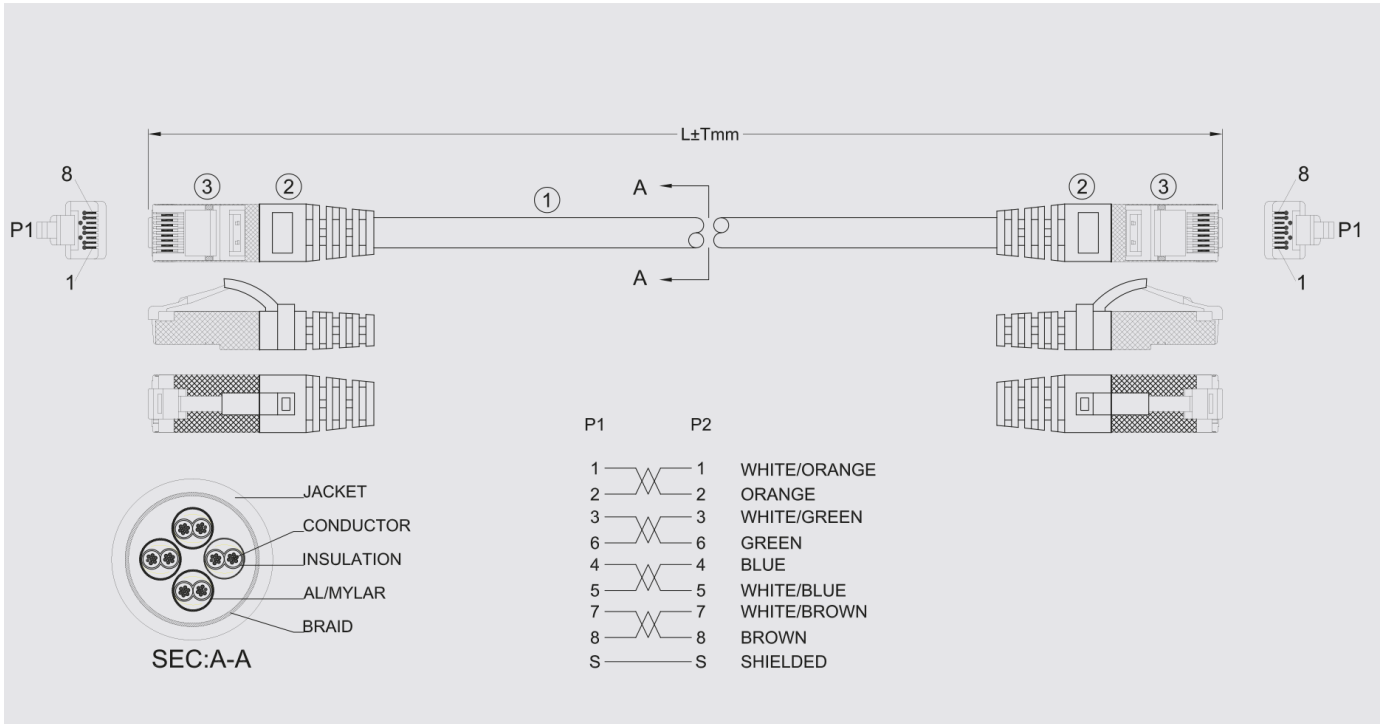

GIGA-LAN

Smartere datakabling fra ende til anden

RJ45 S-FTP patch kabel kat 6A 30m hvid LSZH Component Compliant

Anvendelse

Anvendes som patch kabel fra vægdåse til netkort eller i krydsfelt fra patch panel til Switch. Små og smalle tyller sørger for aflastning samt at de passer i paneler hvor Jackene sidder tæt sammen. Et Patch Kabel i særlig høj kvalitet som er component compliant.

Varenr.: 149546
EANnr.: 5706683028304

Specifikation

Kategori: 6 a S-FTP
Frekvens: 500 Mhz
Hastighed: 10 Gbps Ethernet Kapsel:
LSZH
Farve: Hvid
Længde: 30m
Fabrikat: GIGA-LAN Component
Compliant Standard: EAI/TIA
568B, ISO 11801 EN 50173-2
Pakning: 1 stk

RJ45 S-FTP patch kabel kat 6A 30m hvid LSZH Component Compliant

Electrical test

1. 100% open & short test
 2. Contact resistance: 20 Ohm (MAX)
 3. Insulation resistance: 10 MOhm (MIN) DC 300V/10mS
- Pass Fluke ISO patch cord test

D.:	<p>Specification</p> <p>Cable: CAT 6A S/FTP (1P/26AWG+AL/MYLAR)*4+BRAID OD: 6.2±0.20mm white lszh jacket</p> <p>Molded: White PVC molded boot</p> <p>RJ45 plug: 8P8C gold plated two-piece plug; Shielded nickel plating</p>
-----	-------------------------------------------------------------------------------------------------------------------------------------------------------------------------------------------------------------------------------------