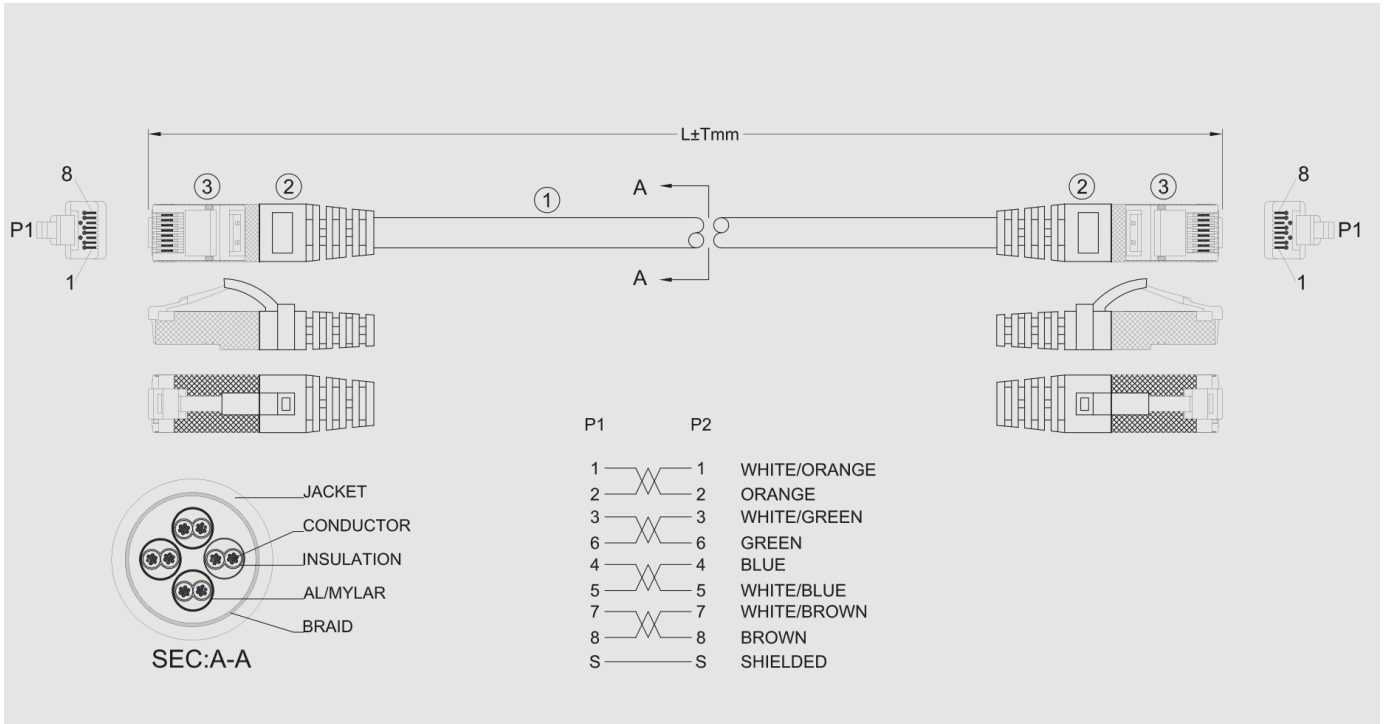

RJ45 S-FTP patch kabel kat 6A 20m hvid LSZH Component Compliant

Electrical test

1. 100% open & short test
  2. Contact resistance: 20 Ohm (MAX)
  3. Insulation resistance: 10 MOhm (MIN) DC 300V/10mS
2. Pass Fluke ISO patch cord test

D.:	Specification Cable: CAT 6A S/FTP (1P/26AWG+AL/MYLAR)*4+BRAID OD: 6.2±0.20mm white lszh jacket Molded: White PVC molded boot RJ45 plug: 8P8C gold plated two-piece plug; Shielded nickel plating