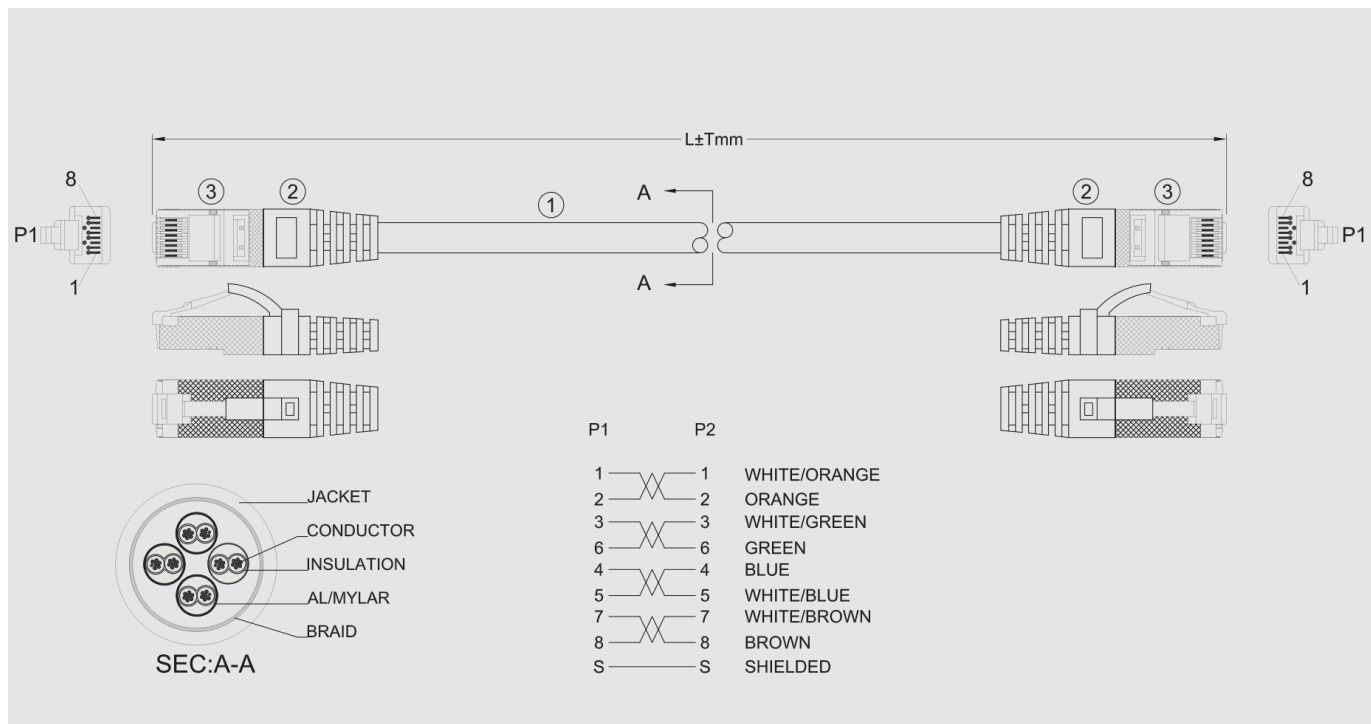

GIGA-LAN

Smartere datakabling fra ende til anden

RJ45 S-FTP patch kabel kat 6A 1,5m hvid LSZH Component Compliant

Anvendelse

Anvendes som patch kabel fra vægdåse til netkort eller i krydsfelt fra patch panel til Switch. Små og smalle tyller sørger for aflastning samt at de passer i paneler hvor Jackene sidder tæt sammen. Et Patch Kabel i særlig høj kvalitet som er component compliant.

Varenr.: 149544
EANnr.: 5706683028281

Specifikation

Kategori: 6 a S-FTP
Frekvens: 500 Mhz
Hastighed: 10 Gbps Ethernet Kapsel:
LSZH
Farve: Hvid
Længde: 15m
Fabrikat: GIGA-LAN Component
Compliant Standard: EAI/TIA
568B, ISO 11801 EN 50173-2
Pakning: 1 stk

RJ45 S-FTP patch kabel kat 6A 15m hvid LSZH Component Compliant

Electrical test

- 100% open & short test
 - Contact resistance: 20 Ohm (MAX)
 - Insulation resistance: 10 MOhm (MIN) DC 300V/10mS
- Pass Fluke ISO patch cord test

o.:

Specification

Cable: CAT 6A S/FTP (1P/26AWG+AL/MYLAR)*4+BRAID OD: 6.2±0.20mm white lszh jacket
 Molded: White PVC molded boot
 RJ45 plug: 8P8C gold plated two-piece plug; Shielded nickel plating