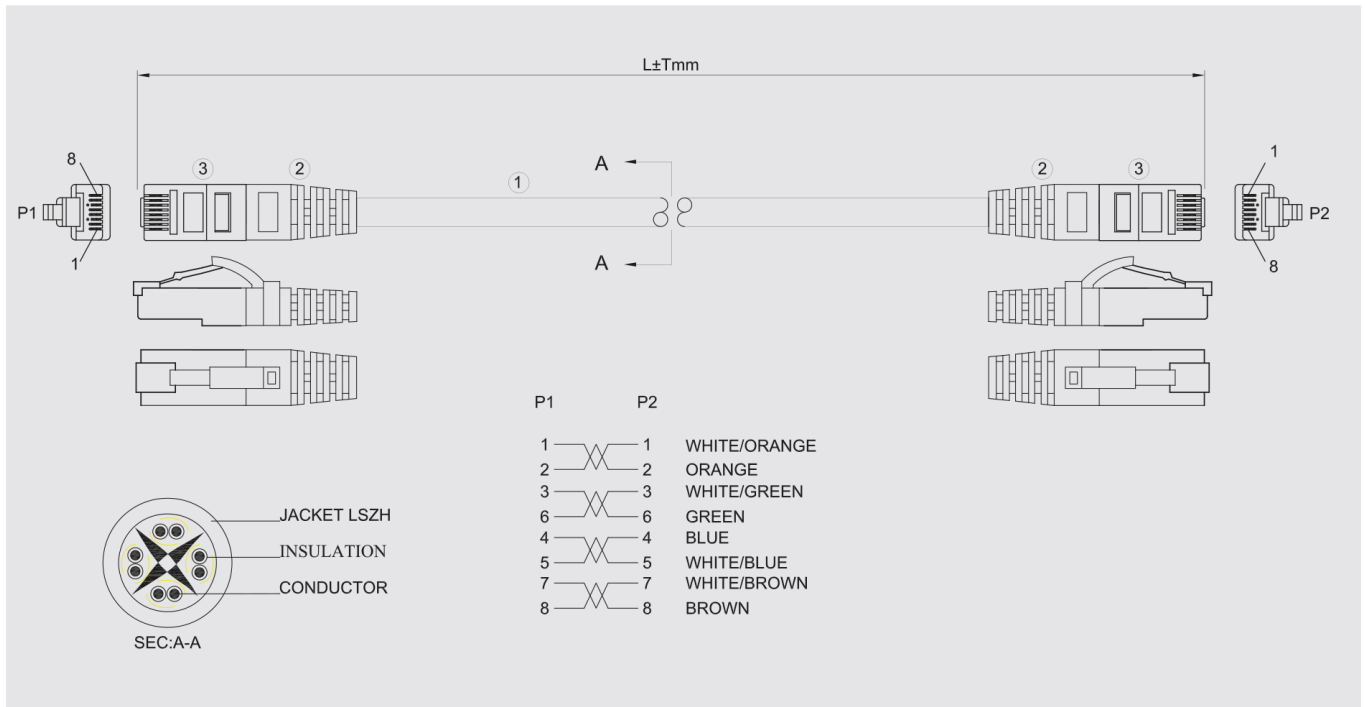

RJ45 UTP patch kabel kat 6A 25m hvid LSZH kappe

Electrical test

1. 100% open & short test
  2. Contact resistance: 20 Ohm (MAX)
  3. Insulation resistance: 10 MOhm (MIN) DC 300V/10mS
2. Pass Fluke ISO patch cord test

No.:

Specification

1	Cable: CAT6A UTP 4P/24AWG OD=06.0±0.15mm white LSZH jacket
2	Molded: White PVC molded boot
3	RJ45 plug: 8P8C gold plated plug