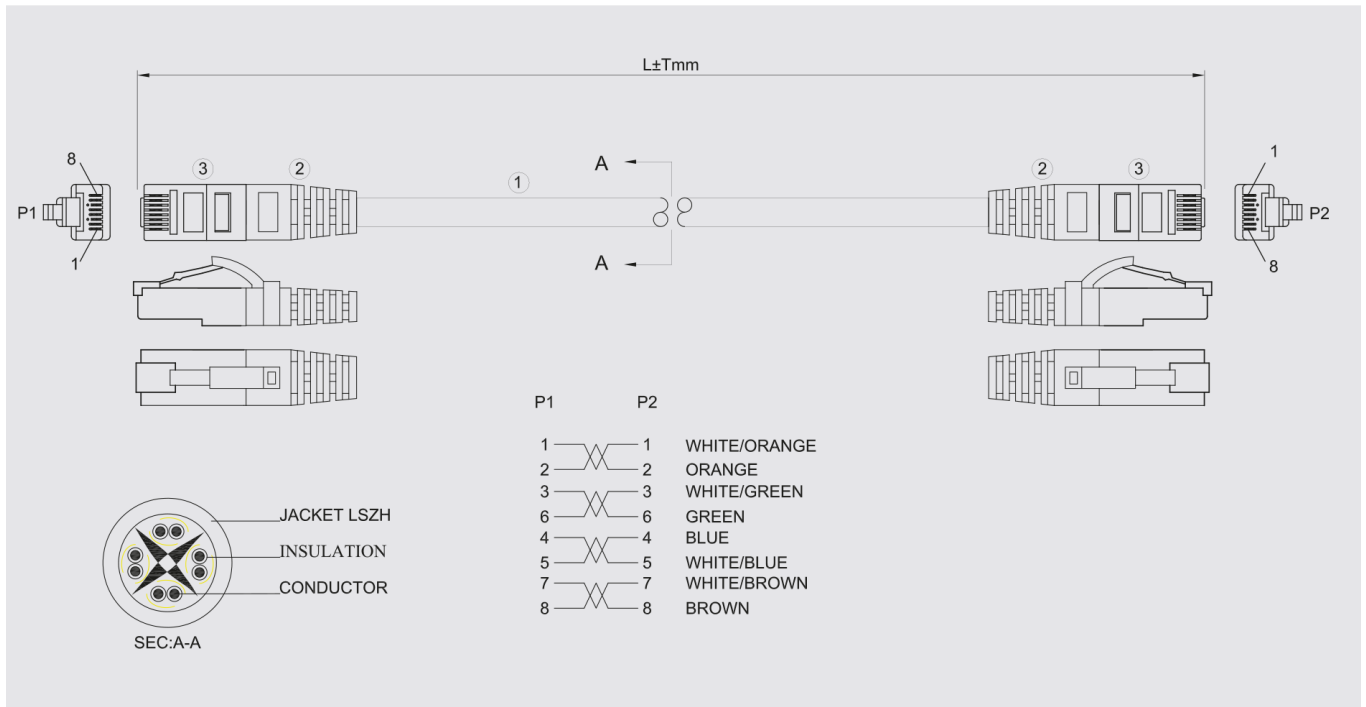

### Anvendelse

Anvendes som patch kabel fra vægdåse til netkort eller i krydsfelt fra patch panel til Switch. Små og smalle tyller sørger for aflastning samt at de passer i paneler hvor Jackene sidder tæt sammen. Et Patch Kabel i særlig høj kvalitet.

### Specifikation

Kategori: 6 a UTP  
Frekvens: 500 Mhz  
Hastighed: 10 Gbps Ethernet Kappe: LSZH  
Farve: Hvid  
Længde: 15 m  
Fabrikat: GIGA-LAN  
Component Compliant  
UL Certifikat: E489956  
Standard: EAI/TIA 568B, ISO 11801,  
EN 50173-2  
Pakning: 1 stk

### Electrical test

1. 100% open & short test
  2. Contact resistance: 20 Ohm (MAX)
  3. Insulation resistance: 10 MOhm (MIN) DC 300V/10mS
- Pass Fluke ISO patch cord test

No.:	Specification
1	Cable: CAT6A UTP 4P/24AWG OD=06.0±0.15mm white LSZH jacket
2	Molded: White PVC molded boot
3	RJ45 plug: 8P8C gold plated plug