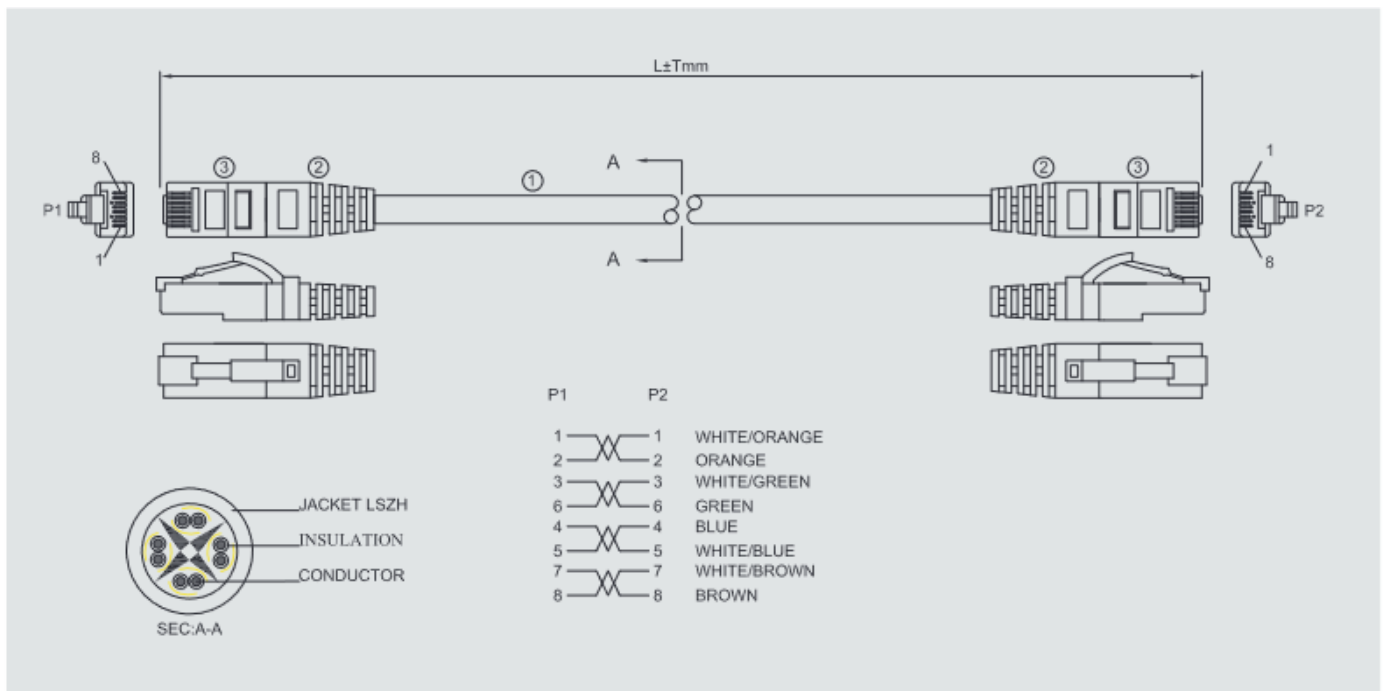

GIGA-LAN

Smartere datakabling fra ende til anden

RJ45 UTP patch kabel kat 6A 7m hvid LSZH kappe

Anvendelse

Anvendes som patch kabel fra vægdåse til netkort eller i krydsfelt fra patch panel til Switch. Små og smalle tyller sørger for aflastning samt at de passer i paneler hvor Jackene sidder tæt sammen. Et Patch Kabel i særlig høj kvalitet.

Specifikation

Kategori: 6 a UTP
Frekvens: 500 Mhz
Hastighed: 10 Gbps Ethernet
Kappe: LSZH
Farve: Hvid
Længde: 7m
Fabrikat: GIGA-LAN
Component Compliant
UL Certifikat: E489956
Standard: EAI/TIA 568B, ISO 11801,
EN 50173-2
Pakning: 1 stk eller kasse á 75 stk

Varenr.: 149038
EANnr.: 5706683026386

RJ45 UTP patch kabel kat 6A 7m hvid LSZH kappe

Electrical test

1. 100% open & short test

2. Contact resistance: 20 Ohm (MAX)

3. Insulation resistance: 10 MOhm (MIN) DC 300V/10mS

Pass Fluke ISO patch cord test

No.:	Specification
1	Cable: CAT6A UTP 4P/24AWG OD=06.0±0.15mm white LSZH jacket
2	Molded: White PVC molded boot
3	RJ45 plug: 8P8C gold plated plug