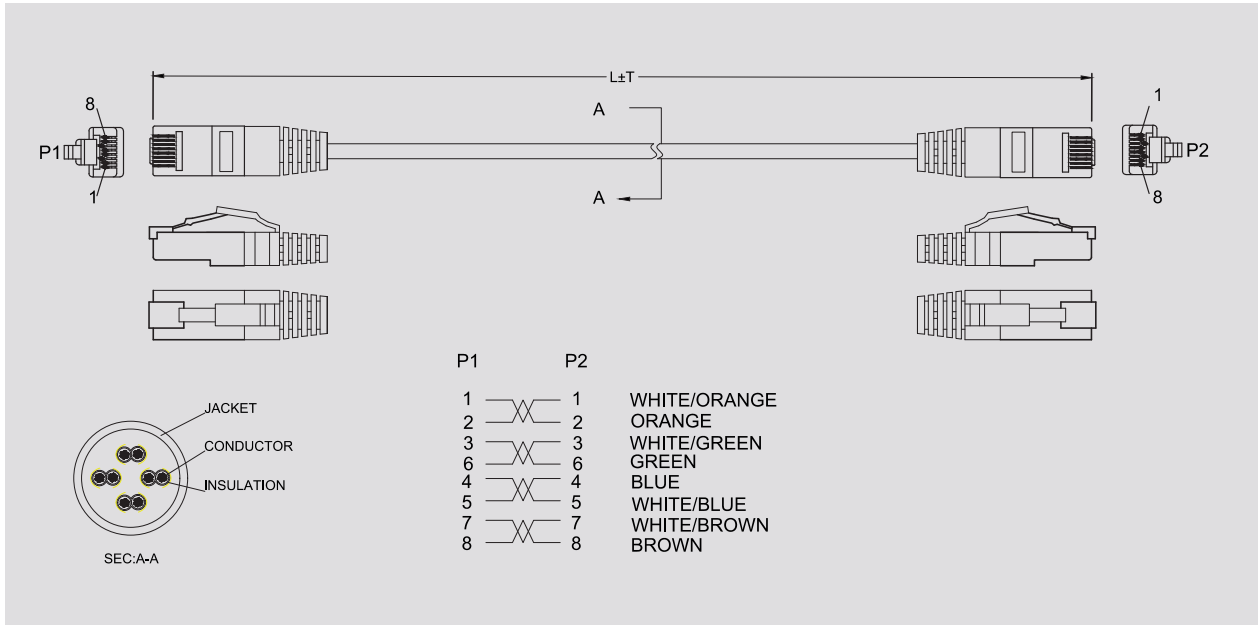

GIGA-LAN

Smartere datakabling fra ende til anden

RJ45 UTP slim patch kbl kat 6A 7,5m hvid
LSZH Component Compliant

Anvendelse

Anvendes i krydsfelter fra Patch Panel til switch port samt fra vægudtag til PC. Slim design sørger for ekstra plads i krydsfelter. Ultra fleksibel design sørger for flot oppatchning i rack.

Specifikation

Kategori: 6 a UTP

Frekvens: 500 Mhz

Hastighed: 10 Gbps Ethernet

Kappe: LSZH

Farve: Hvid

Længde: 7,5m

Diameter: $\text{Ø}3.5\pm0.15\text{mm}$

RJ45 UTP slim patch kbl kat 6A 7,5m hvid LSZH Component Compliant

Electrical test	
	100% Open & short test Contact resistance: 20 ohm (max) Insulation resistance: 10 mohm (min) dc 300V/10mS Pass fluke cat6 ISO patch cord test
RJ45 plug:	8P8C gold plated two-piece plug.
Molded:	Transparent Assemble Boot
Cable:	Cat6A U-UTP 4P/28AWG(7/0.12BC) OD=Ø3.5±0.15mm LSZH jacket