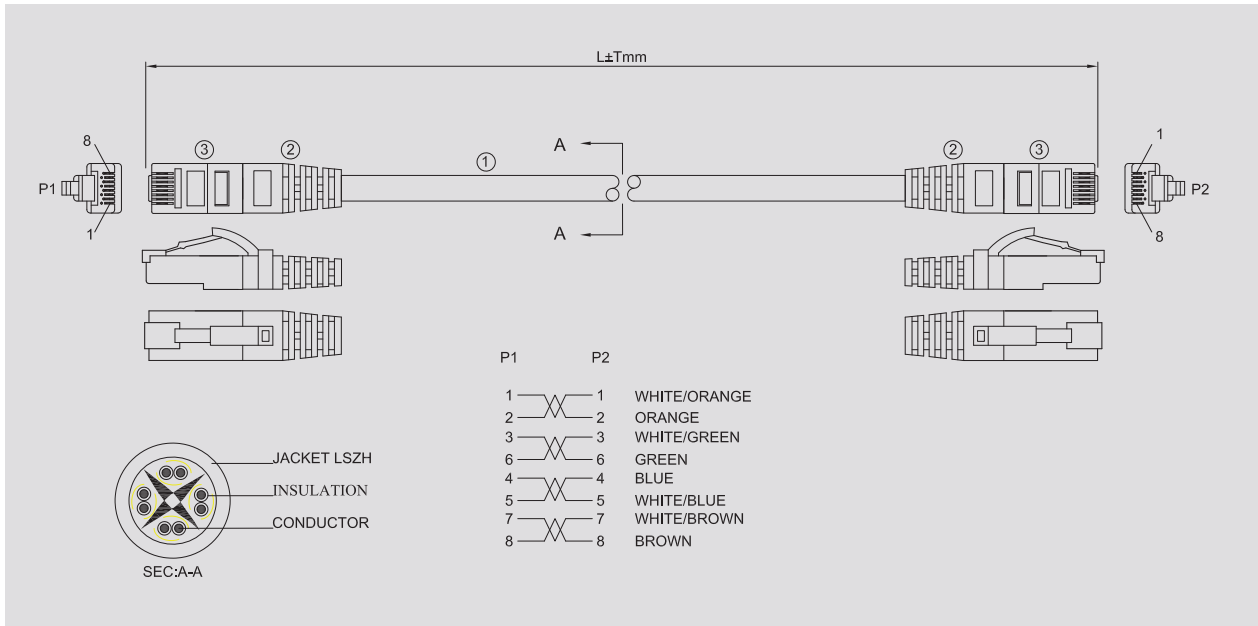

GIGA-LAN

Smartere datakabling fra ende til anden

RJ45 UTP patch kabel KAT6 30m hvid
LSZH kappe Component Compliant

Anvendelse

Anvendes som patch kabel fra vægdåse til netkort eller i krydsfelt fra patch panel til Switch. Små og smalle tyller sørger for aflastning samt at de passer i paneler hvor Jackene sidder tæt sammen. Et Patch Kabel i særlig høj kvalitet som er Component Compliant.

Specifikation

Kategori: 6 UTP
Hastighed: 1 Gbps Ethernet
Kappe: LSZH
Farve: Hvid
Længde: 30m
Fabrikat: GIGA-LAN
Component Compliant
Standard: ISO/IEC 11801. EN 50173
Pakning: 1 stk eller kasse á 10 stk.

Vare-nr.: 147146

EANnr.: 5706683017117

RJ45 UTP patch kabel KAT6 30m hvid LSZH kappe Component Compliant

Electrical test

1. 100% open & short test
 2. Contact resistance: 20 Ohm (MAX)
 3. Insulation resistance: 10 MOhm (MIN) DC 300V/10mS
- Pass Fluke ISO patch cord test

No.:

Specification

1	Cable: CAT6 UTP 4P/24AWG OD=06.0±0.15mm white LSZH jacket
2	Molded: White PVC molded boot
3	RJ45 plug: 8P8C gold plated plug