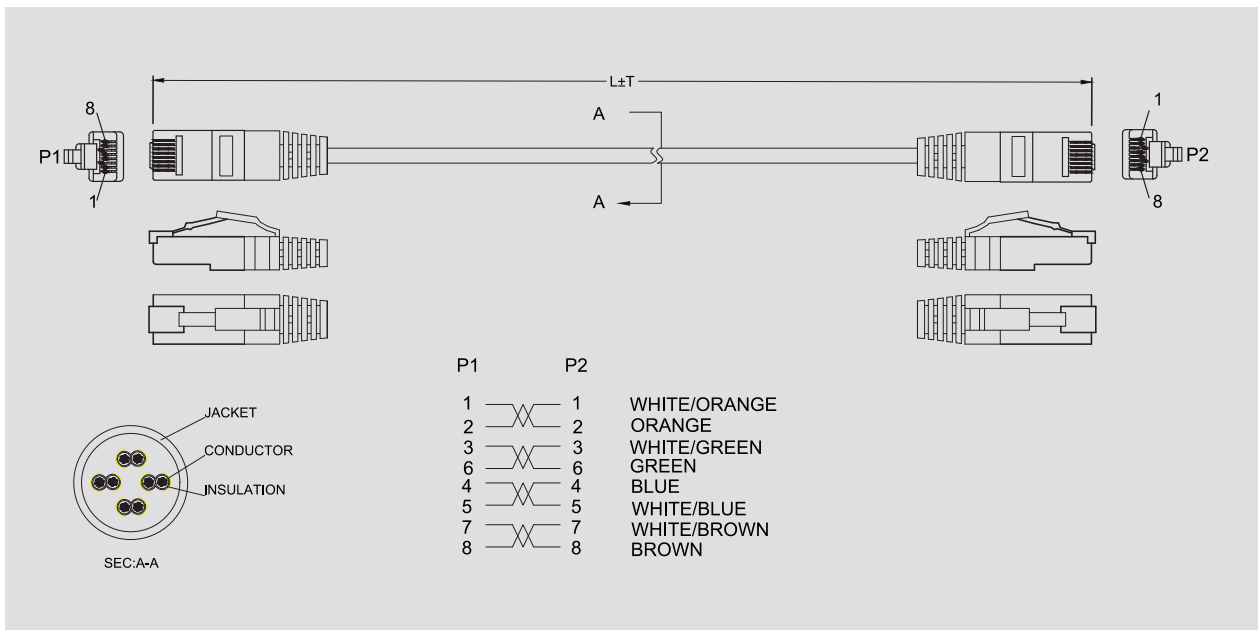

GIGA-LAN

Smartere datakabling fra ende til anden

RJ45 slim patch kbl kat 6 2m hvid LSZH
kap comp. compliant

Anvendelse

Anvendes i krydsfelter fra Patch Panel til switch port samt fra vægudtag til PC. Slim design sørger for ekstra plads i krydsfelter. Ultra fleksibel design sørger for flot oppatching i rack.

Længde: 2m

Diameter: \varnothing 03.5 \pm 0.15mm

UL Certifikat: E489956 Fabrikat:

GIGA-LAN

Pakning: 1 stk eller kasse a 300 stk

RJ45 slim patch kbl kat 6 2m hvid LSZH kap comp. compliant

Electrical test	
	100% Open & short test
	Contact resistance:20 ohm (max)
	Insulation resistance:10 mohm (min) dc 300V/10mS
	Pass fluke cat6 tia patch cord test
RJ45 plug:	8P8C gold plated two-piece plug.
Molded:	Transparent Assemble Boot
Cable:	CAT6 U-UTP 4P/28AWG(7/0.12BC) OD=03.5±0.15mm LSZH jacket