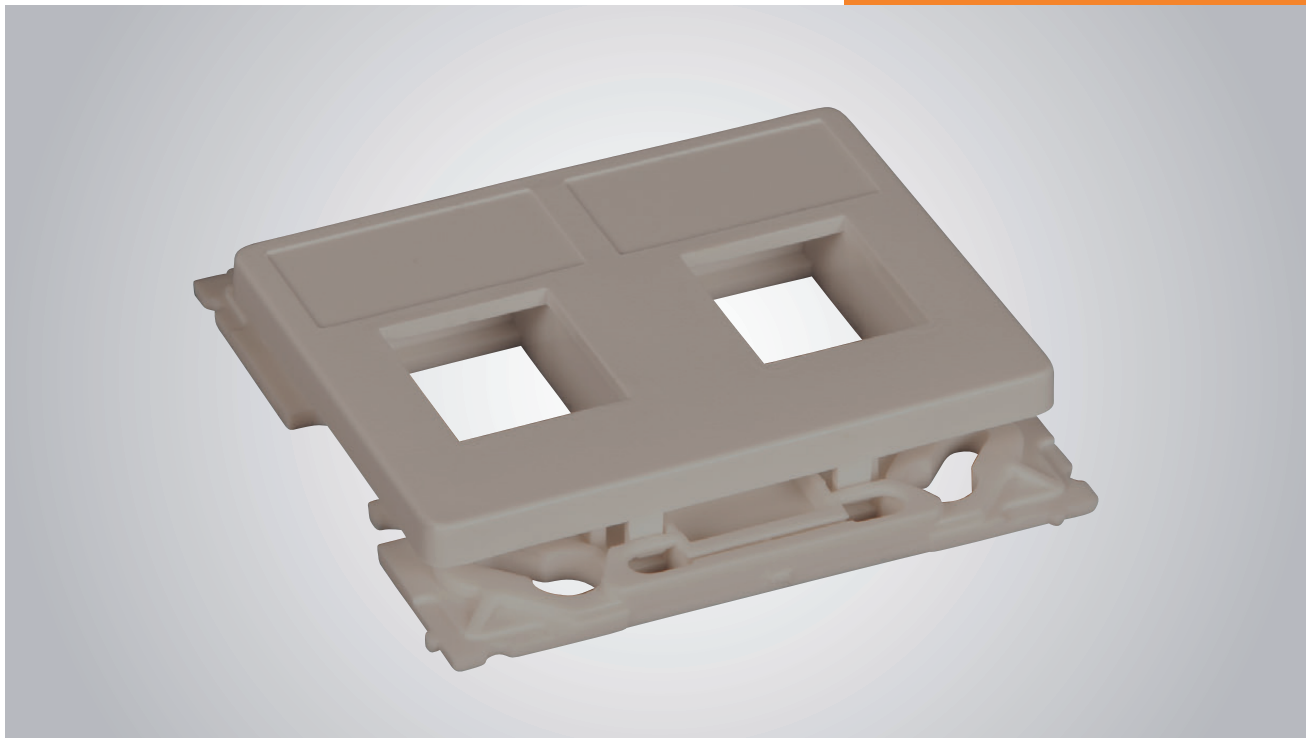

# GIGALAN

Smartere datakabling fra ende til anden

## Dataudtag 2xkeystone opus stikkontakt lys grå type O

### Anvendelse

RJ45 Keystone Jack monteres i udtaget, hvorefter udtaget monteres i et under- lag eller kanaldåse. Over konnekterne, er labelfelt med plastik beskyttelse

Vare-nr.: 126163

**LAN-COM**  
Intelligent datakabling

### Specifikation

Type: Opus

Antal porte: 2 stk

Farve: Lys grå

Passer til: RJ45 Keystone Jack

Pakning: 1 stk