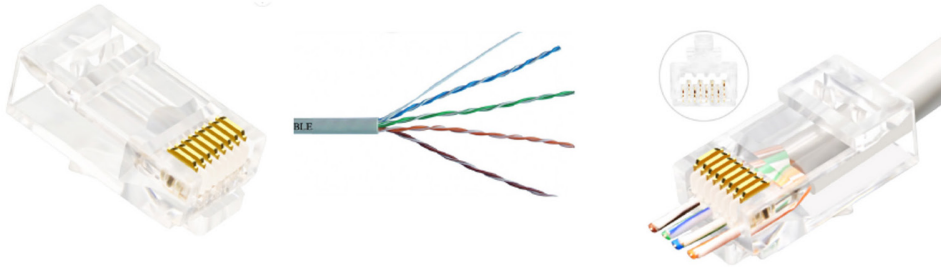

### Anvendelse

Anvendes til montage af RJ45 plug på fleksibelt/massivt kabel.

Nyt terminerings princip (easy connect) forenkler termineringen ved at tillade lederne, at blive trukket igennem connectoren og ud igennem fronten.

Ydeevnen optimeres ved, at reducere afstanden mellem parsnoning og kontakt pinne.

For montering af RJ45 plug anvendes crimpeværktøj varenr.: 125456 (tilkøb)

Varenr.: 125320  
EANnr.: 5706683028427

### Specifikation

Type: GIGA-LAN RJ45 plug skærmet

Pinne: 8 stk. (8P8C)

Terminering: Skæreklemme

For leder dim.: AWG 23-24

Kategori: 6A

Frekvens: 200 Mhz

Parkning: 1 pk. a' 50 sæt  
(50 stk. plug + 50 stk. tyller)

**1) GIGA-LAN easy connect RJ45 plug monteres på kablet**

**2) GIGA-LAN easy connect crimpværktøj for RJ45 plug sørger for:**

Varenr.: 125456

- \* **Aflastning af kablet**
- \* **Crimpe de 8 pinne**
- \* **Fjerner overskydende kabel**