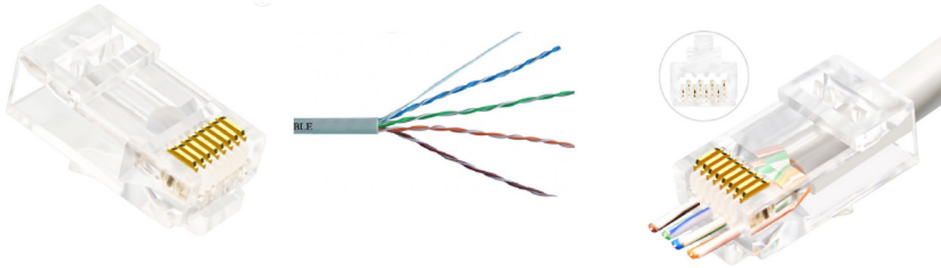

GIGA-LAN RJ45 UTP plug kat 6A for AWG23-24 blød/massiv leder easy-connect

Anvendelse

Anvendes til montage af RJ45 plug på fleksibelt/massivt kabel.

Nyt terminerings princip (easy connect) forenkler termineringen ved at tillade lederne, at blive trukket igennem connectoren og ud igennem fronten.

Ydeevnen optimeres ved, at reducere afstanden mellem parsnoning og kontakt pinne.

For montering af RJ45 plug anvendes crimpeværktøj varenr.: 125456 (tilkøb)

Varenr.: 125315
EANnr.: 5706683028274

Specifikation

Type: GIGA-LAN RJ45 plug u-skærmet

Pinne: 8 stk. (8P8C)

Terminering: Skæreklemme

For leder dim.: AWG 23-24

Kategori: 6A

Frekvens: 200 Mhz

Parkning: 1 pk. a' 50 sæt
(50 stk. plug + 50 stk. tyller)

1) GIGA-LAN easy connect RJ45 plug monteres på kablet

2) GIGA-LAN easy connect crimpværktøj for RJ45 plug sørger for:

Varenr.: 125456

- * **Aflastning af kablet**
- * **Crimpe de 8 pinne**
- * **Fjerner overskydende kabel**

Farvekodning ved A & B konnektering