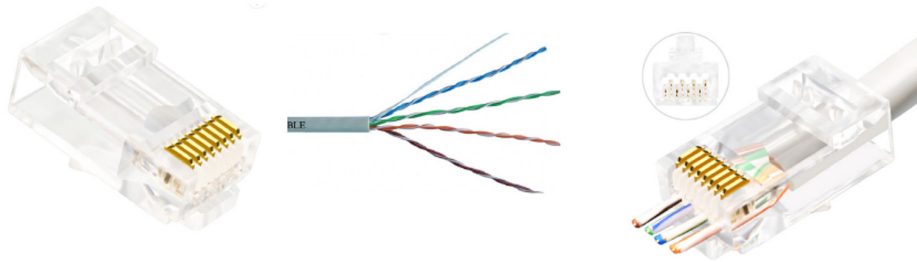

### Anvendelse

Anvendes til montage af RJ45 plug på fleksibelt/massivt kabel.

Nyt terminerings princip (easy connect) forenkler termineringen ved at tillade lederne, at blive trukket igennem connectoren og ud igennem fronten.

Ydeevnen optimeres ved, at reducere afstanden mellem parsnoning og kontakt pinne.

For montering af RJ45 plug anvendes crimpeværktøj varenr.: 125456 (tilkøb)

Varenr.: 125310

EANnr.: 5706683023620

### Specifikation

Type: GIGA-LAN RJ45 plug skærmet

Pinne: 8 stk. (8P8C)

Terminering: Skæreklemme

For leder dim.: AWG 23-24

Kategori: 6

Frekvens: 200 Mhz

Parkning: 1 pk. a' 50 sæt  
(50 stk. plug + 50 stk. tyller)

**1) GIGA-LAN easy connect RJ45 plug monteres på kablet**

**2) GIGA-LAN easy connect crimpeværktøj for RJ45 plug sørger for:**

Varenr.: 125456

- \* **Aflastning af kablet**
- \* **Crimpe de 8 pinne**
- \* **Fjerner overskydende kabel**